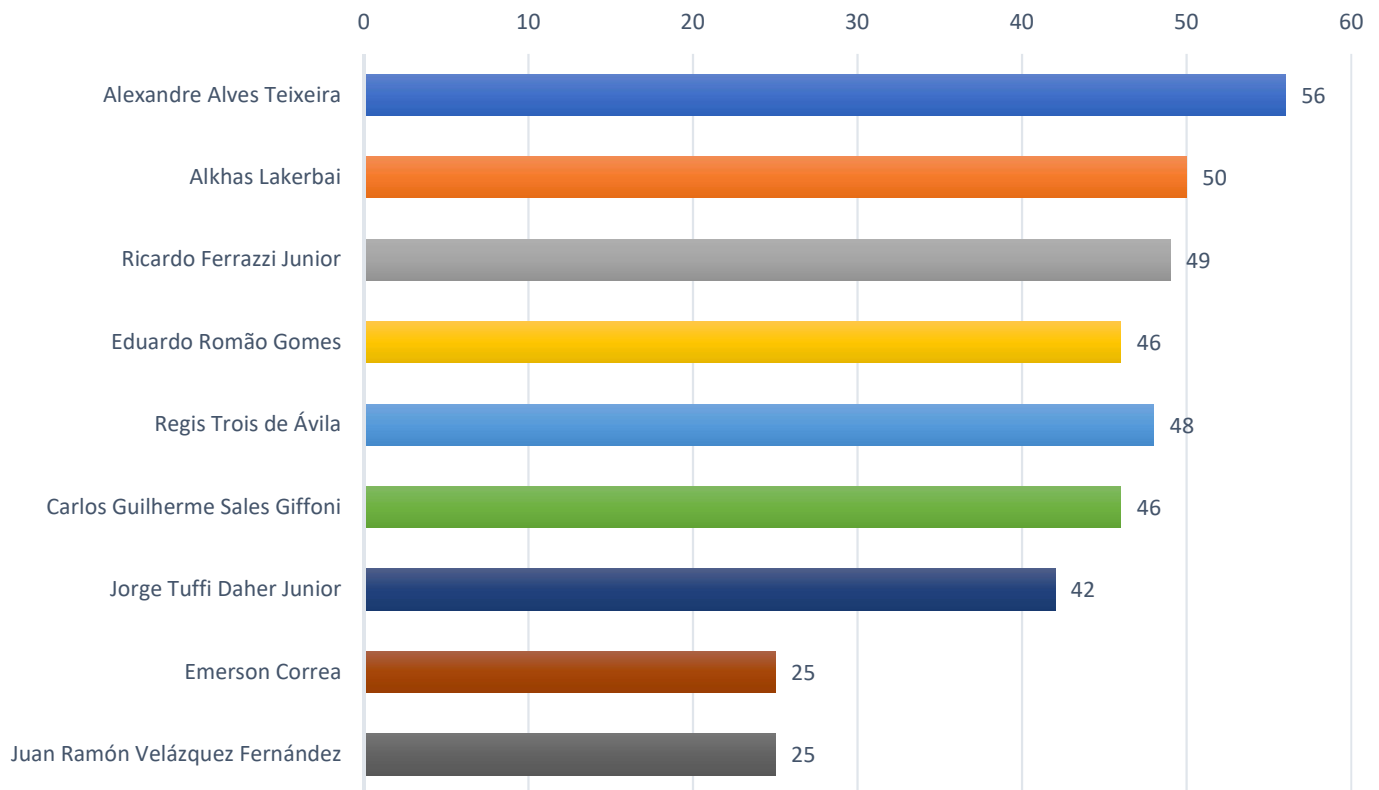

### Conselho Técnico - 8 membros eleitos por seus pares